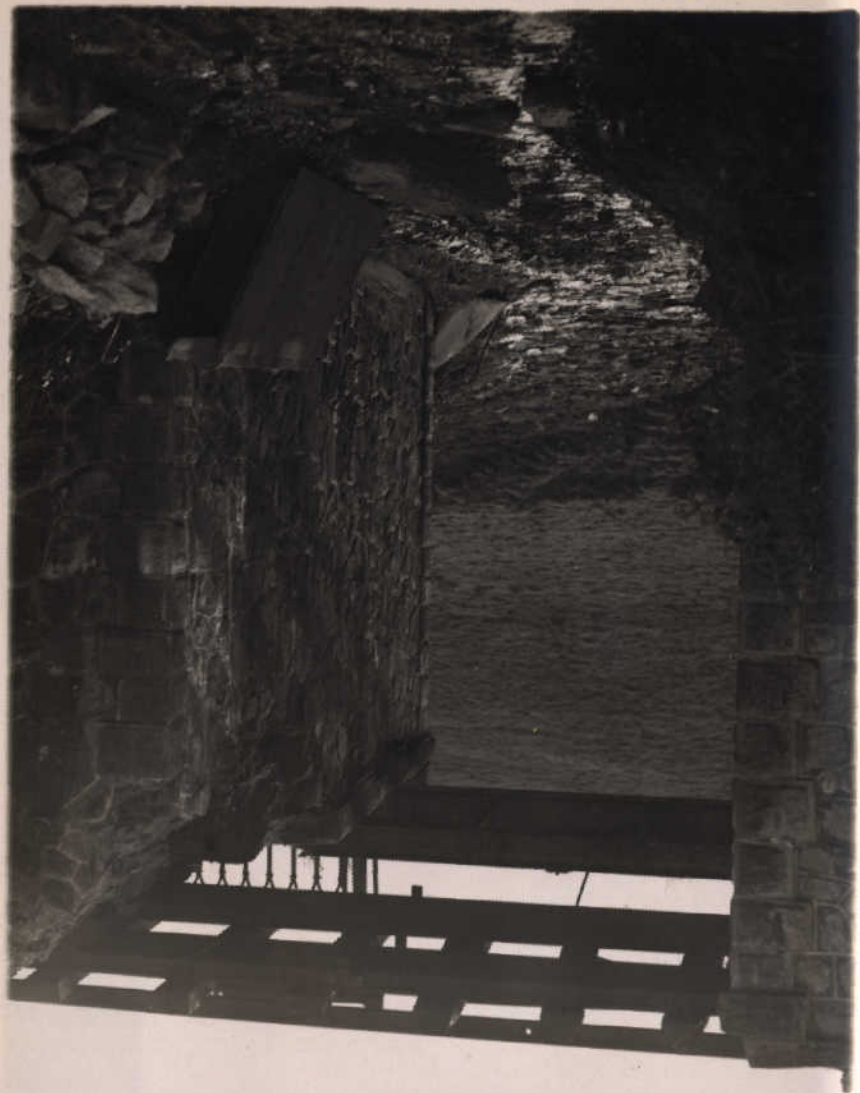

Vue côté gauche de l'ouvrage détérioré  
passage en provisoire sur poitrail en rails

19-2-45

Ligne d'Angoulême à Limoges

-----

P.K. 443 + 405

+-----

Vue côté gauche de l'ouvrage détérioré  
passage en provisoire sur poitrail en rails

19-2-45

1927

Ligne d'Angoulême à Limoges

----

P.K. 443 + 405

----

Vue côté gauche de l'ouvrage détérioré  
passage en provisoire sur poitrail en rails

19-2-45