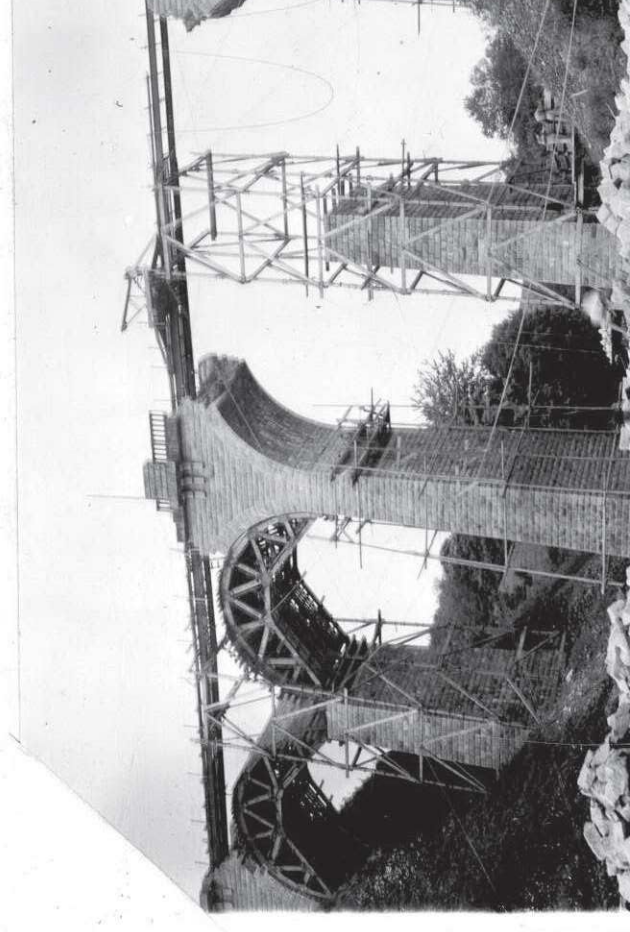

57

432 LM 00116

- LIGNE DE FONTENAY LE COMTE A CHOLET -

- VIADUC DE LA HAUTE-MAUNERIE -

. Au Km.: 52+301.

- RECONSTRUCTION -

- APRÈS DESTRUCTION DE 1944 -

- PHOTOGRAPHIES -

10.1.46

- Chambrelaud -

- Les Herbiers -

Vue prise côté Ouest. - 5-4-47. -