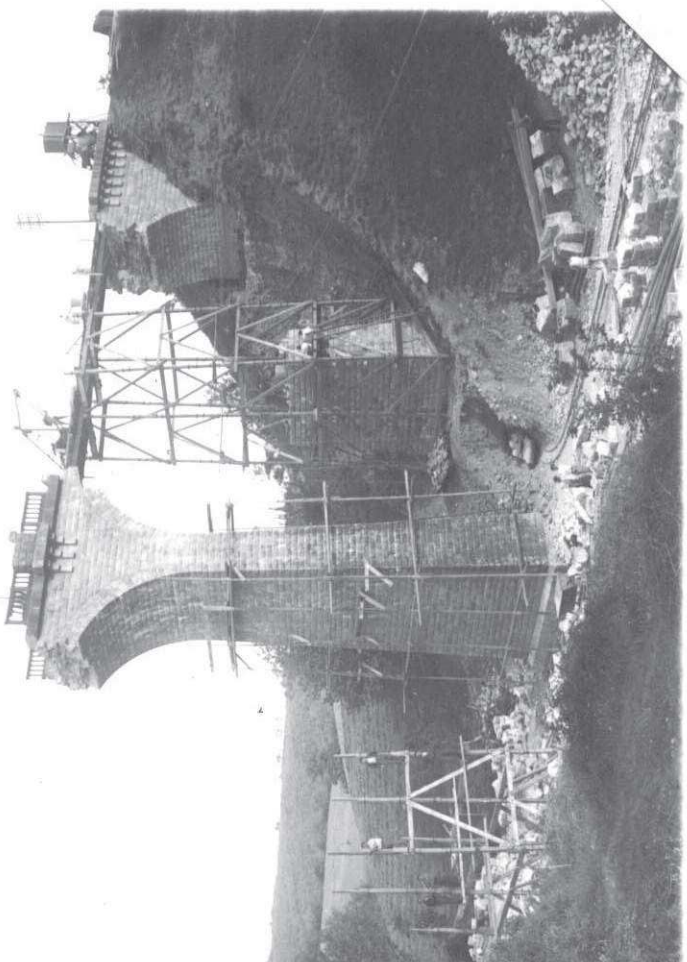

57

432 LM 00116

- LIGNE DE FONTENAY LE COMTE A CHOLET -

- VIADUC DE LA HAUTE-MAUNERIE -

. Au Km.: 52+301.

- RECONSTRUCTION -

- APRÈS DESTRUCTION DE 1944 -

- PHOTOGRAPHIES -

10.1.46

- Chambrelaud -

- Les Herbiers -

Vue prise côté Ouest. - 5-4-47. -