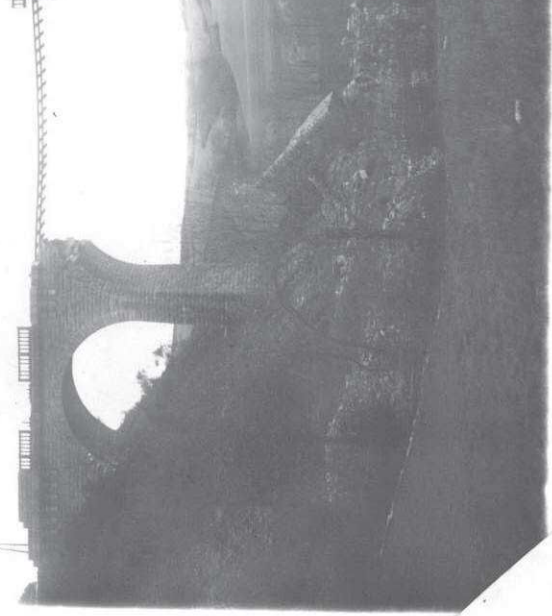

57

432 LM 00116

- LIGNE DE FONTENAY LE COMTE A CHOLET -

- VIADUC DE LA HAUTE-MAUNERIE -

. Au Km.: 52+301.

- RECONSTRUCTION -

- APRÈS DESTRUCTION DE 1944 -

- PHOTOGRAPHIES -

10.1.46

- Chambrelaud -

- Les Herbiers -

Vue prise côté Ouest. - 5-4-47. -