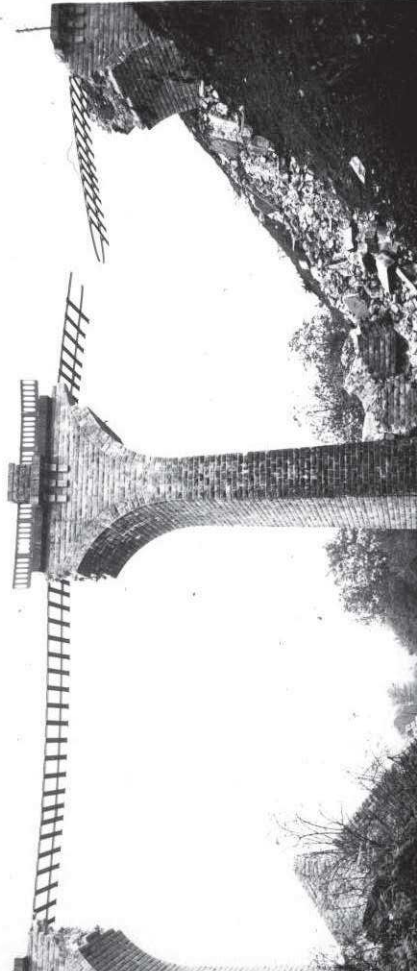

57

432 LM 00116

- LIGNE DE FONTENAY LE COMTE A CHOLET -

- VIADUC DE LA HAUTE-MAUNERIE -

. Au Km.: 52+301.

- RECONSTRUCTION -

- APRÈS DESTRUCTION DE 1944 -

- PHOTOGRAPHIES -

10.1.46

- Chambrelaud -

- Les Herbiers -

Vue prise côté Ouest. - 5-4-47. -