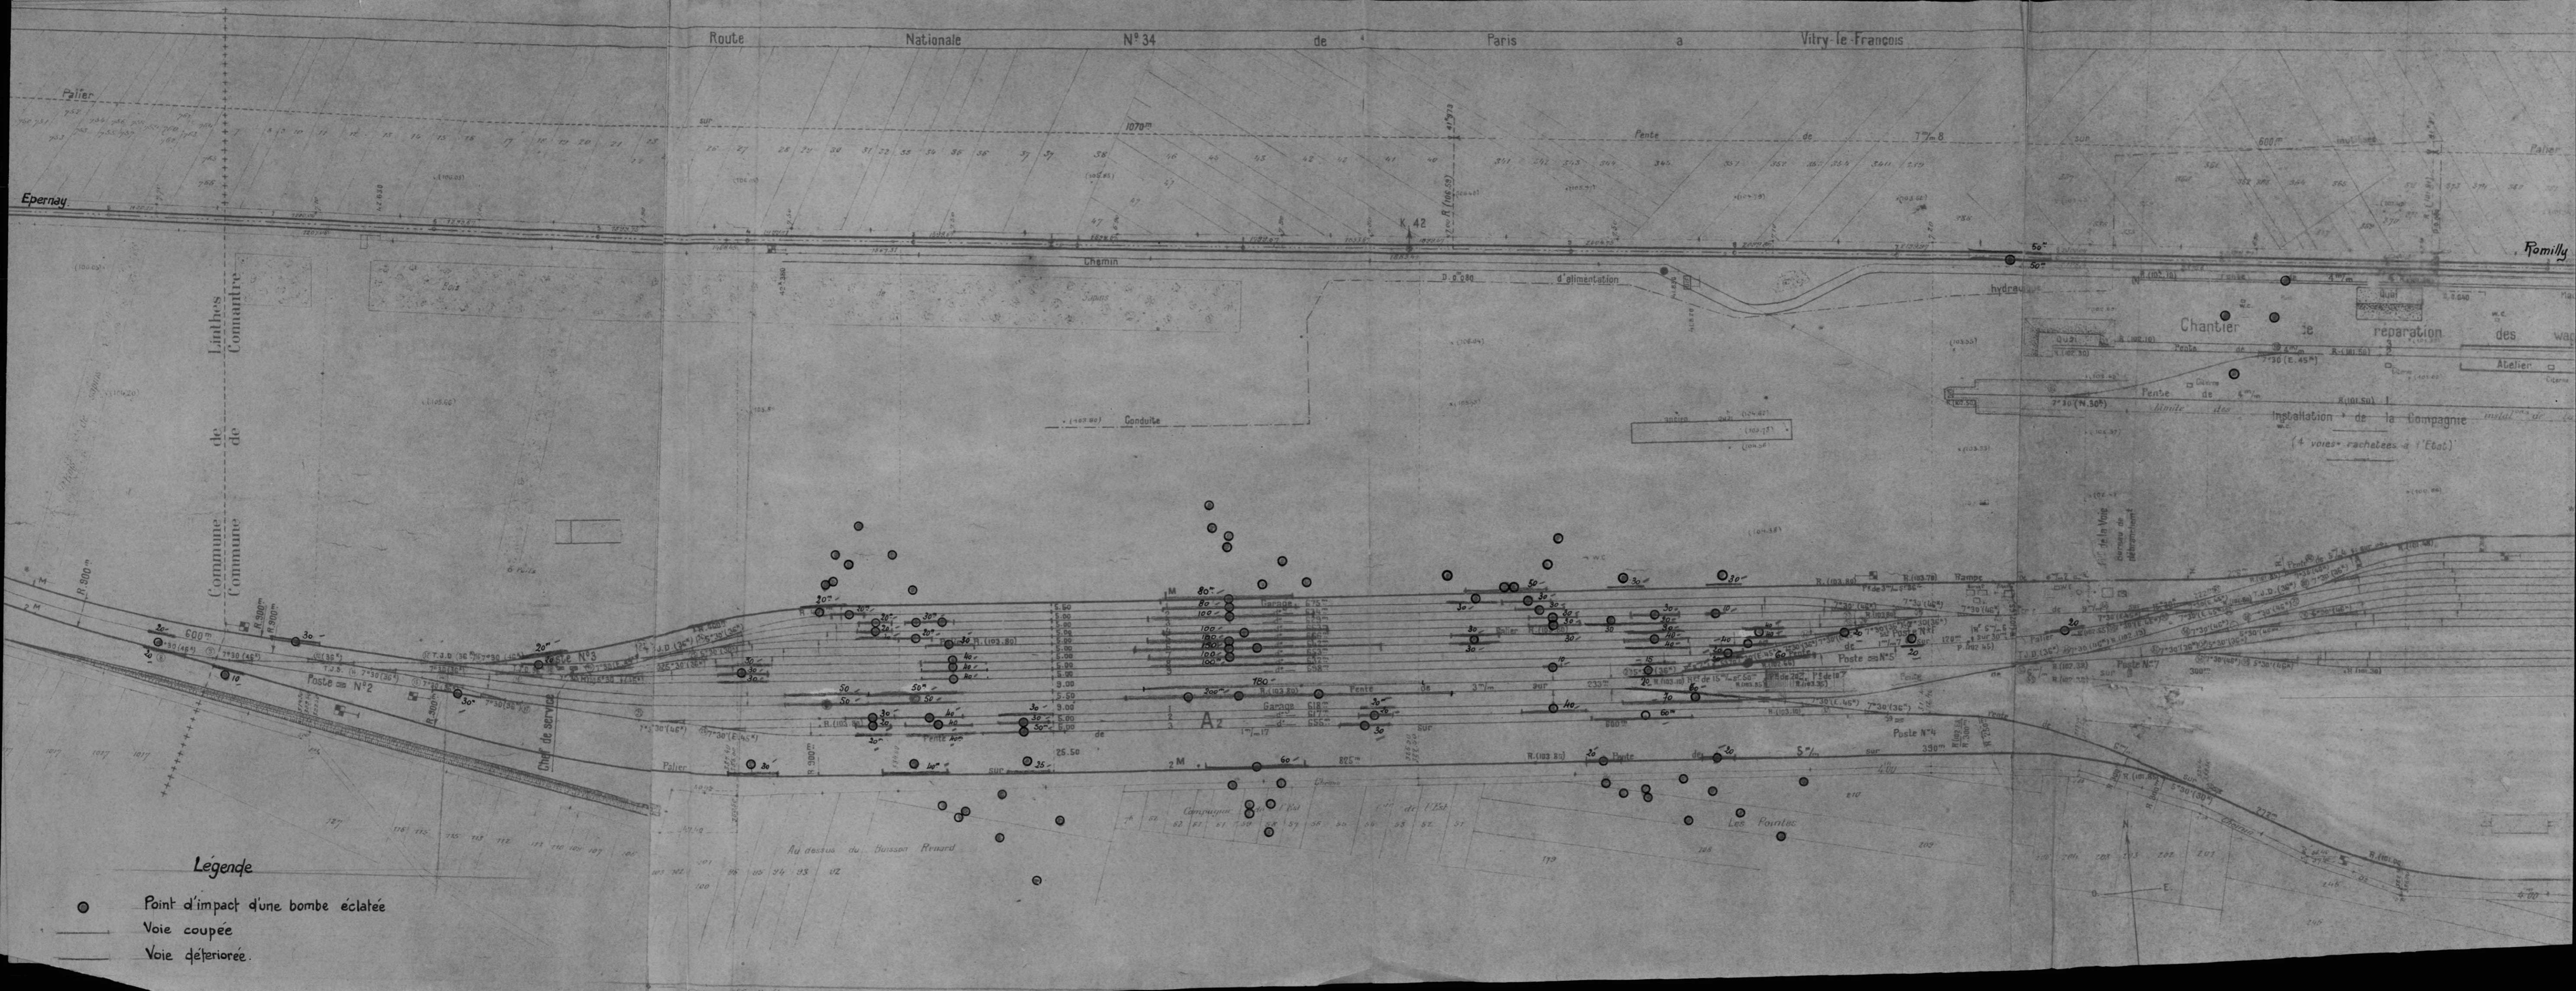

Rubrique du plan de classement = 2100

Dossier Archives n° 35948

Dossier guerre n° 3 = Destructions par gases

MLM 3016  
(1944)

Dossier 25

Grue de triage de Comanche

bombardement du 19 août 1944

25

2400

ARCHIVES  
VOIE SERVICE CENTRAL  
N° 35948

Guerre 1939-1945

Commanche

Ligne de Romilly à Epernay

Gare de Connantre-Triage

Bombardement du 19 Août 1944.

ET

Route Nationale N° 34 de Paris a Vitry-le-François

Légende

- Point d'impact d'une bombe éclatée
- Voie coupée
- - - Voie déteriorée.